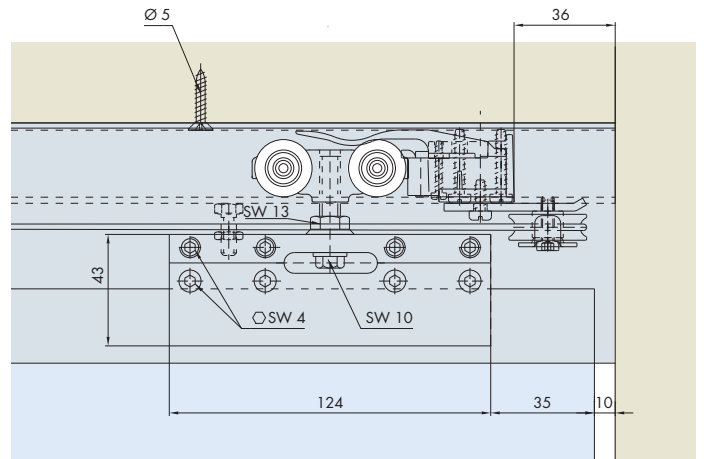

Sady / Sets

1 Dveře Door	No. 057.3074.071	
	2x	2x
	1x	1x
	1x	1x
	Objednejte prosím 2 sady. Please order 2 sets	

2 Dveře Doors	No. 057.3075.071	
	1x	2x
	1x	2x
	1x	2x
	2.70 m	2x

Hmotnost dveří
Door weights 39

Speciální příslušenství / Special accessories :

30

Technické údaje / Technical data :

33