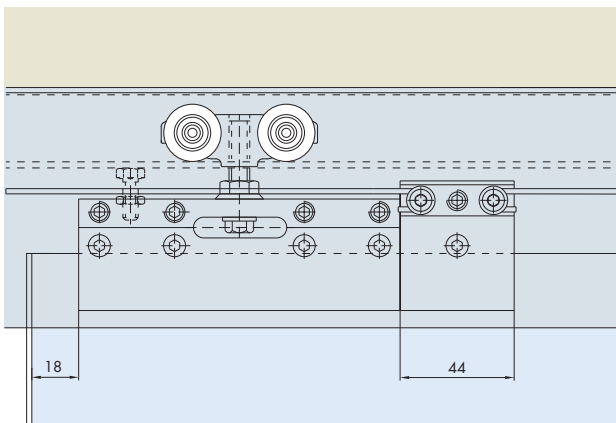

Sady / Sets

1 Dveře Door	No. 057.3074.071	
	2x	2x
	1x	1x
	1x	1x
	Objednejte prosím 2 sady. Please order 2 sets	

2 Dveře Doors	No. 057.3075.071	
	1x	2x
	1x	2x
	1x	2x
	2.70 m	2x

Hmotnost dveří
Door weights 39

Speciální příslušenství / Special accessories :

30

Technické údaje / Technical data :

33