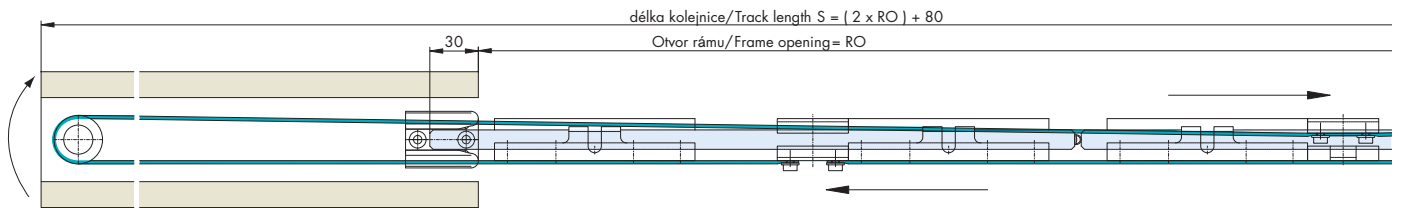

Sady / Sets

1 Dveře Door	No. 057.3074.071	
	2x	2x
	1x	1x
	1x	1x
	Objednejte prosím 2 sady. Please order 2 sets	

2 Dveře Doors	No. 057.3075.071	
	1x	2x
	1x	2x
	1x	2x
	2.70 m	2x

Hmotnost dveří
Door weights 39

Speciální příslušenství / Special accessories :

30

Technické údaje / Technical data :

33